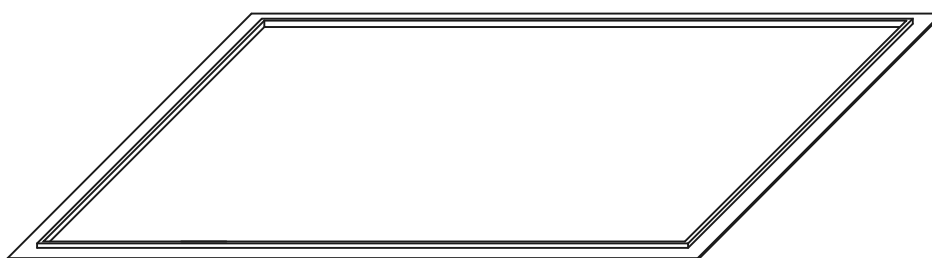

- GR-Profil
- Gießrahmen aus GR-Profil
- Außenrahmen

GR-Profil
 M = 3:1

Gießrahmen 601 x 601 mm als Außenrahmen
 ohne Maßstab

Legierung:	EN AW 6060 (AlMgSi 0,5)
Lieferzustand:	Roh
Datum:	29.07.2008