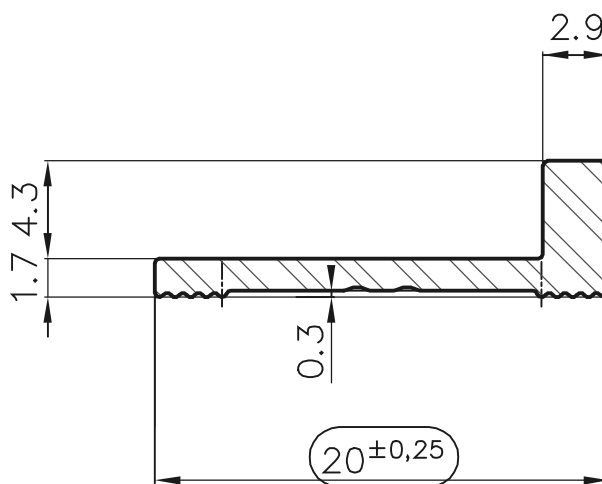

- GR-Profil
- Gießrahmen aus GR-Profil
- Außenrahmen

GR-Profil
 M = 3:1

Gießrahmen 601 x 601 mm als Außenrahmen
 ohne Maßstab

Legierung:	EN AW 6060 (AlMgSi 0,5)
Lieferzustand:	Roh
Datum:	29.07.2008