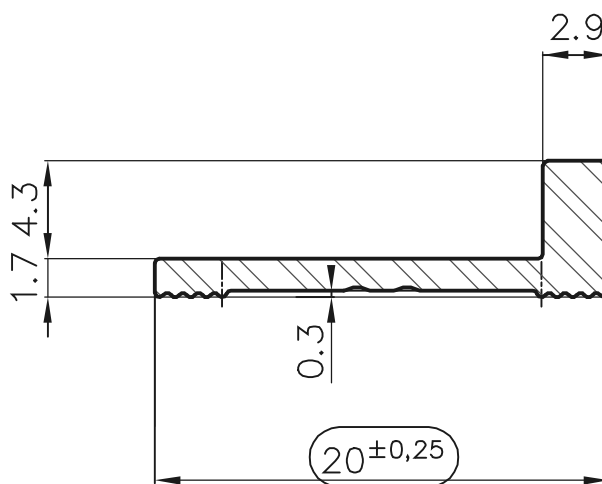

- GR-Profil
- Gießrahmen aus GR-Profil
- Innenrahmen

GR-Profil
 M = 3:1

Gießrahmen 600 x 600 mm als Innenrahmen
 ohne Maßstab

Legierung:	EN AW 6060 (AlMgSi 0,5)
Lieferzustand:	Roh
Datum:	29.07.2008