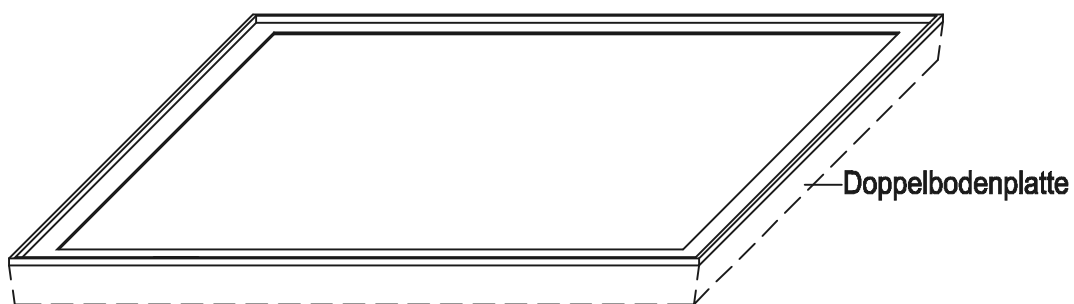

- GR-Profil
- Gießrahmen aus GR-Profil
- Innenrahmen

GR-Profil
 M = 3:1

Gießrahmen 600 x 600 mm als Innenrahmen
 ohne Maßstab

Legierung:	EN AW 6060 (AlMgSi 0,5)
Lieferzustand:	Roh
Datum:	29.07.2008