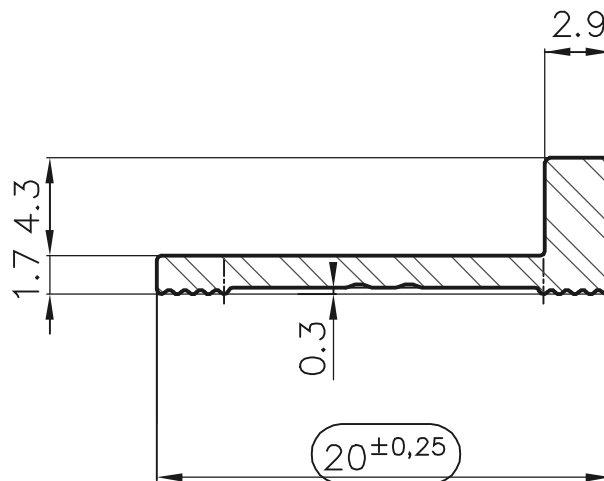

- GR-Profil
- Gießrahmen aus GR-Profil

Profil
M = 3:1

Rahmen 600 x 600 mm
 ohne Maßstab

Legierung:	EN AW 6060 (AlMgSi 0,5)
Lieferzustand:	Roh
Datum:	08.07.2008