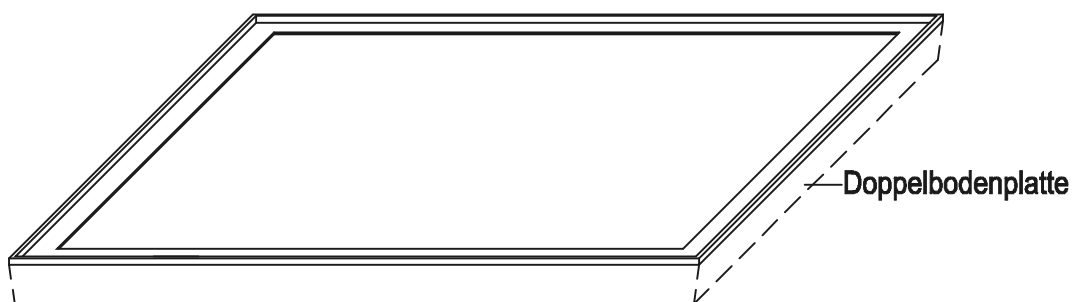

- GR-Profil
- Gießrahmen aus GR-Profil

Profil
M = 3:1

Rahmen 600 x 600 mm
 ohne Maßstab

Legierung:	EN AW 6060 (AlMgSi 0,5)
Lieferzustand:	Roh
Datum:	08.07.2008