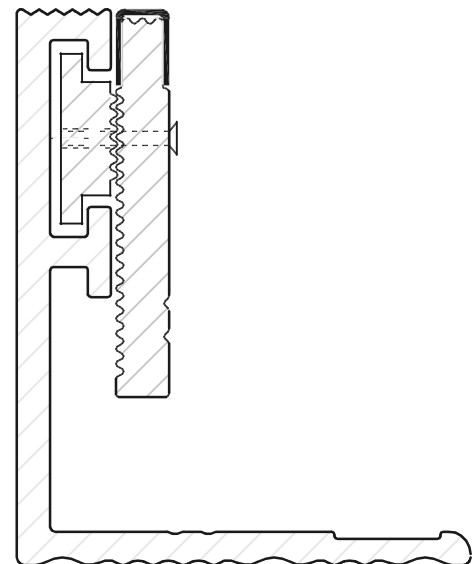

# Winkelprofil 34,5 mm

Winkelprofil 34,5 mm  
M = 2:1

mit Belagstrennleiste

Legierung:	EN AW 6060
Lieferzustand:	Roh
Datum:	26.02.2015