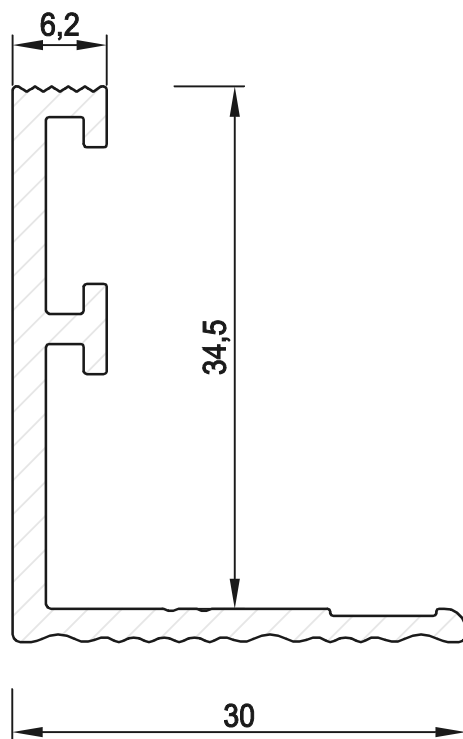

# Winkelprofil 34,5 mm

Winkelprofil 34,5 mm  
M = 2:1

mit Belagstrennleiste

Legierung:	EN AW 6060
Lieferzustand:	Roh
Datum:	26.02.2015