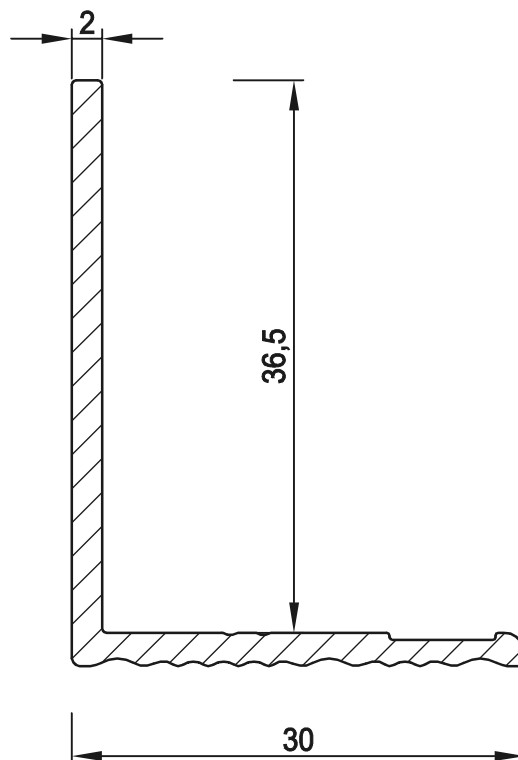

Winkelprofil 36,5 mm
ohne Belagtrennleiste

Winkelprofil 36,5 mm
ohne Belagtrennleiste
M = 2:1

Legierung:	EN AW 6060
Lieferzustand:	Roh
Datum:	31.07.2015