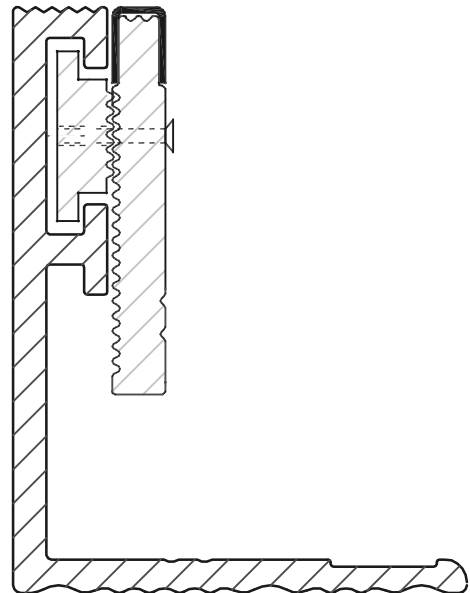

Winkelprofil 36,5 mm

Winkelprofil 36,5 mm
M = 2:1

mit Belagstrennleiste

Legierung:	EN AW 6060
Lieferzustand:	Roh
Datum:	16.01.2013