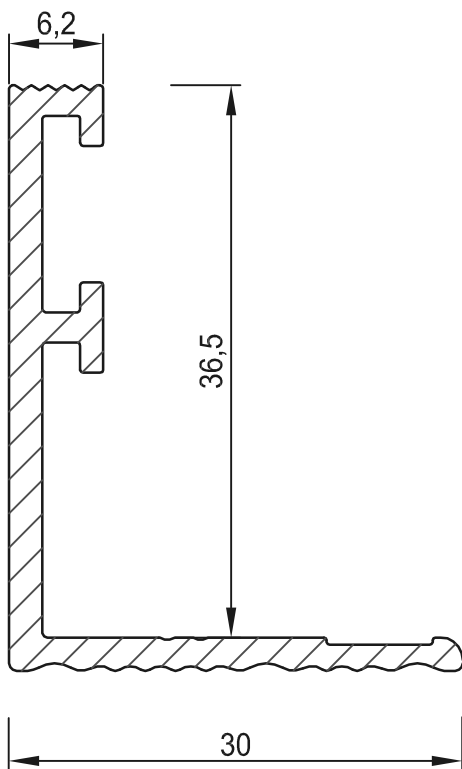

Winkelprofil 36,5 mm

Winkelprofil 36,5 mm
M = 2:1

mit Belagstrennleiste

Legierung:	EN AW 6060
Lieferzustand:	Roh
Datum:	16.01.2013