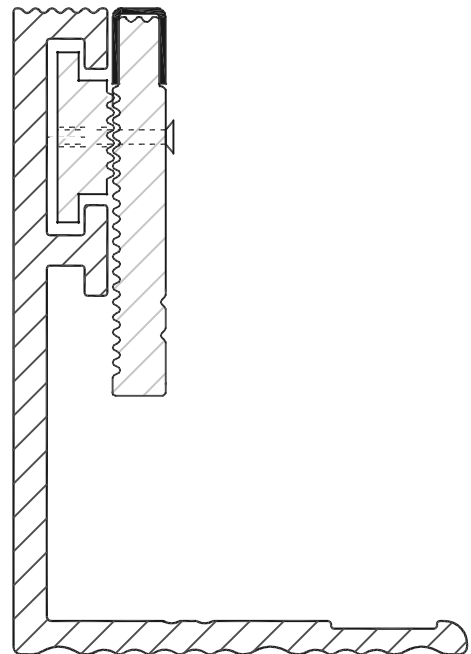

# Winkelprofil 40,5 mm

Winkelprofil 40,5 mm  
M = 2:1

mit Belagstrennleiste

Legierung:	EN AW 6060
Lieferzustand:	Roh
Datum:	08.03.2013