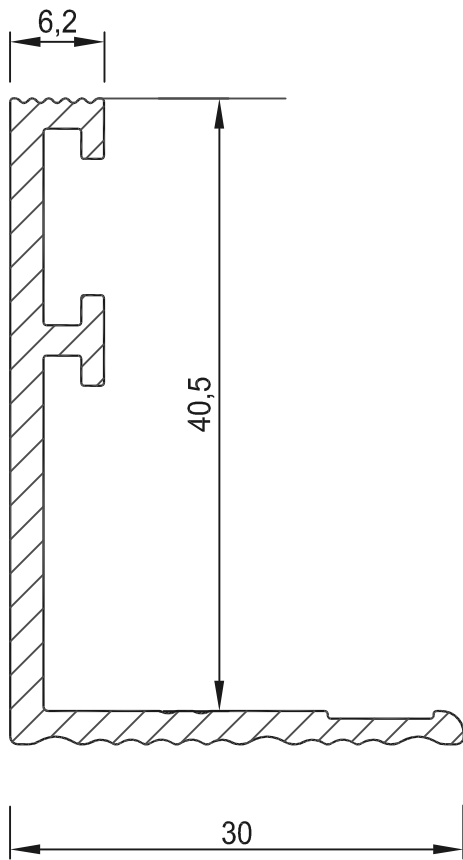

# Winkelprofil 40,5 mm

Winkelprofil 40,5 mm  
M = 2:1

mit Belagstrennleiste

Legierung:	EN AW 6060
Lieferzustand:	Roh
Datum:	08.03.2013