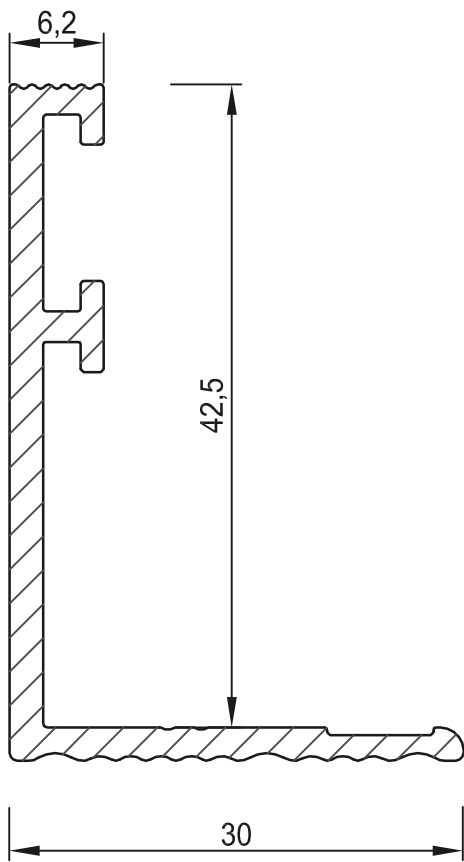

Winkelprofil 42,5 mm

Winkelprofil 42,5 mm
M = 2:1

mit Belagstrennleiste

Legierung:	EN AW 6060
Lieferzustand:	Roh
Datum:	16.01.2013