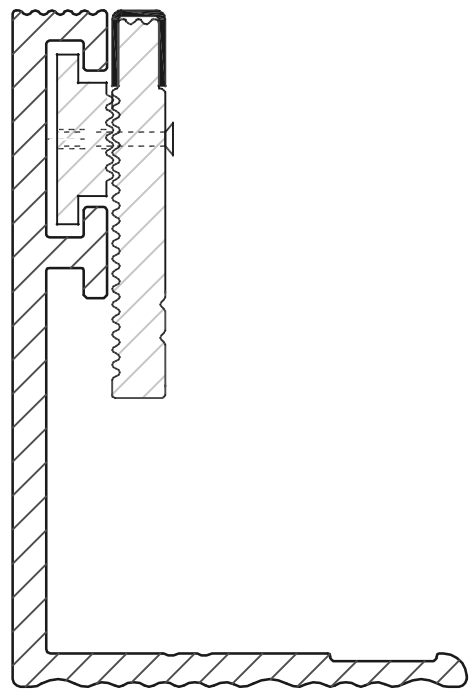

Winkelprofil 42,5 mm

Winkelprofil 42,5 mm
M = 2:1

mit Belagstrennleiste

Legierung:	EN AW 6060
Lieferzustand:	Roh
Datum:	16.01.2013