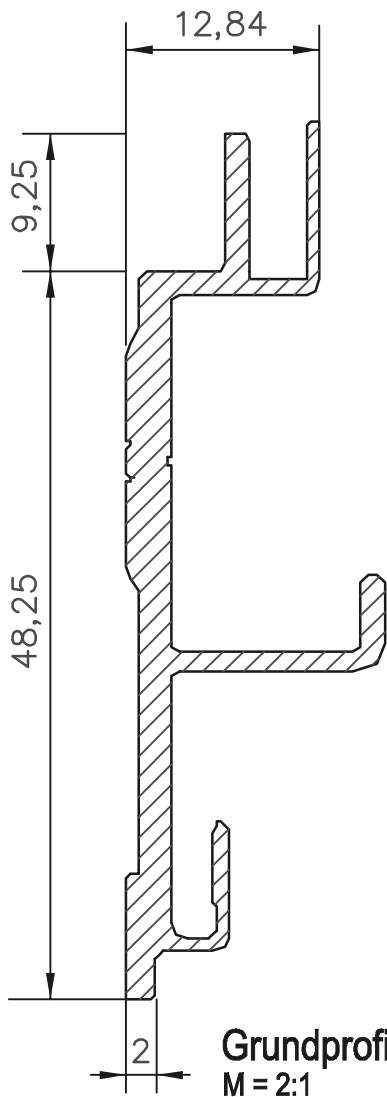

Sockelleiste "Linea Classica" 60x20 mm

METALLTECHNIK
BARTKE
GMBH

Legierung:	EN AW 6060
Lieferzustand:	Deckprofil: Eloxal E6EV1 Grundprofil: Roh
Datum:	24.02.2010