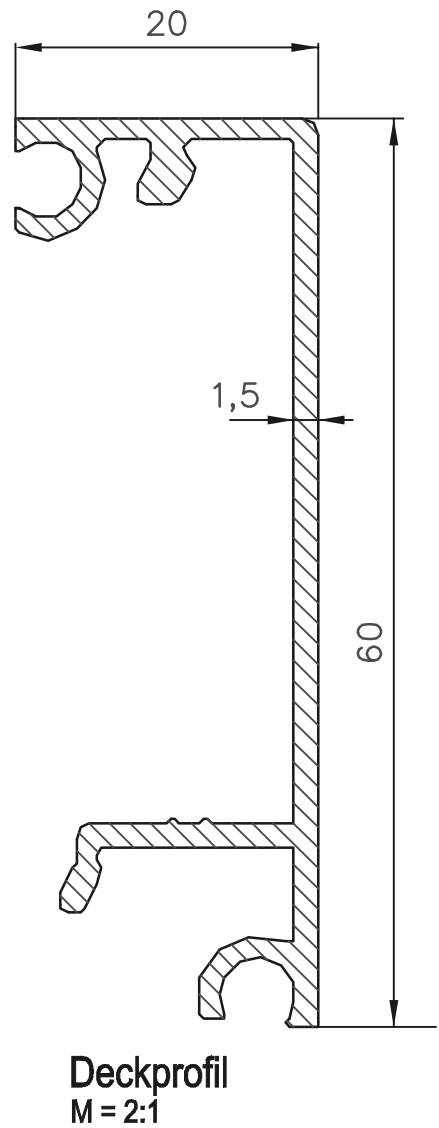

Sockelleiste "Linea Classica" 60x20 mm

METALLTECHNIK
BARTKE
GMBH

Legierung:	EN AW 6060
Lieferzustand:	Deckprofil: Eloxal E6EV1 Grundprofil: Roh
Datum:	24.02.2010