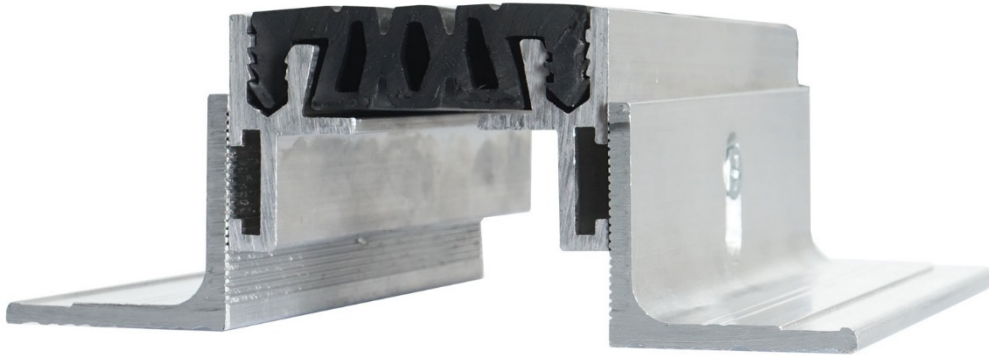

Typ

Doppel X-Profil

- Unsere Bewegungsfugenprofile Alu / Kunststoff sind für den Einsatz im Innenbereich für viele Anwendungsfälle im Boden ausgelegt.
- Hohe Flexibilität durch Höhenverstellbarkeit auf der Baustelle.
- Durch ihre Beweglichkeit nehmen die Profile Dehnungen, Setzungen und Scherbewegungen auf (dreidimensionale Bewegungsaufnahme).

Fugenspiel gesamt: 16 mm (+/- 8 mm)

Profillängen: 3.000 mm

Farben: grau, schwarz

Material:

Die hochwertige Alu-Legierung verbindet geringes Gewicht ideal mit hoher Stabilität.

Das Einlageprofil aus EPDM zeichnet sich durch Abriebfestigkeit und Temperaturbeständigkeit (- 30° bis + 120°) aus.

Ausführungen:

Das Bewegungsfugenprofil ist auswechselbar und kann auch durch eine T-Einlage ersetzt werden, welche sich der Höhe des Bodenbelags mit 3 mm oder 5 mm anpasst.