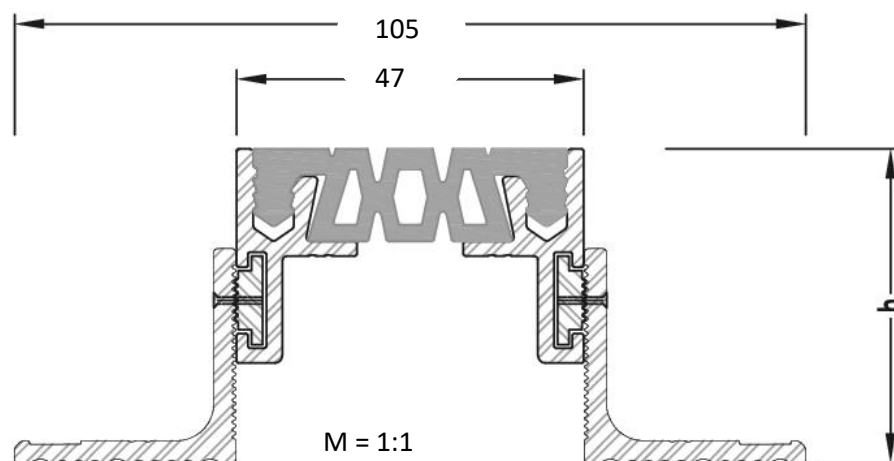

Typ

Doppel X-Profil

- Unsere Bewegungsfugenprofile Alu / Kunststoff sind für den Einsatz im Innenbereich für viele Anwendungsfälle im Boden ausgelegt.
- Hohe Flexibilität durch Höhenverstellbarkeit auf der Baustelle.
- Durch ihre Beweglichkeit nehmen die Profile Dehnungen, Setzungen und Scherbewegungen auf (dreidimensionale Bewegungsaufnahme).

Fugenspiel gesamt: 16 mm (+/- 8 mm)

Profillängen: 3.000 mm

Farben: grau, schwarz

Material:

Die hochwertige Alu-Legierung verbindet geringes Gewicht ideal mit hoher Stabilität.

Das Einlageprofil aus EPDM zeichnet sich durch Abriebfestigkeit und Temperaturbeständigkeit (- 30° bis + 120°) aus.

Ausführungen:

Das Bewegungsfugenprofil ist auswechselbar und kann auch durch eine T-Einlage ersetzt werden, welche sich der Höhe des Bodenbelags mit 3 mm oder 5 mm anpasst.