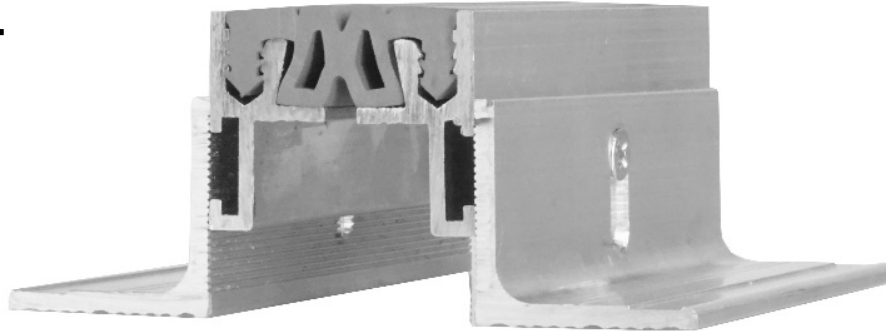

Typ

X-Profil

- Unsere Bewegungsfugenprofile Alu / Kunststoff sind für den Einsatz im Innenbereich für viele Anwendungsfälle im Boden ausgelegt.
- Hohe Flexibilität durch Höhenverstellbarkeit auf der Baustelle.
- Durch ihre Beweglichkeit nehmen die Profile Dehnungen, Setzungen und Scherbewegungen auf (dreidimensionale Bewegungsaufnahme).

Fugenspiel gesamt: 10 mm (+/- 5 mm)

Profillängen: 3.000 mm

Farben: grau, schwarz

Material:

Die hochwertige Alu-Legierung verbindet geringes Gewicht ideal mit hoher Stabilität.

Das Einlageprofil aus EPDM zeichnet sich durch Abriebfestigkeit und Temperaturbeständigkeit (-30° bis +120°) aus.

Ausführungen:

Das Bewegungsfugenprofil ist auswechselbar und kann auch durch eine T-Einlage ersetzt werden, welche sich der Höhe des Bodenbelags mit 3 mm oder 5 mm anpasst.