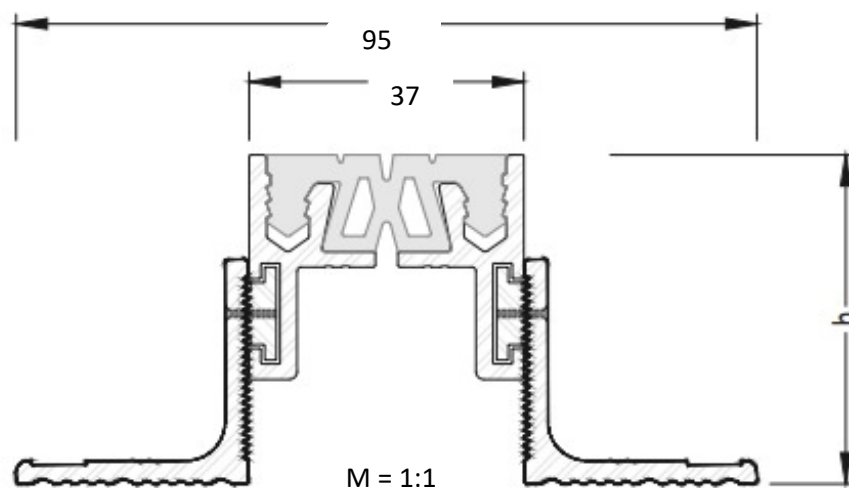

Typ

X-Profil

- Unsere Bewegungsfugenprofile Alu / Kunststoff sind für den Einsatz im Innenbereich für viele Anwendungsfälle im Boden ausgelegt.
- Hohe Flexibilität durch Höhenverstellbarkeit auf der Baustelle.
- Durch ihre Beweglichkeit nehmen die Profile Dehnungen, Setzungen und Scherbewegungen auf (dreidimensionale Bewegungsaufnahme).

Fugenspiel gesamt: 10 mm (+/- 5 mm)

Profillängen: 3.000 mm

Farben: grau, schwarz

Material:

Die hochwertige Alu-Legierung verbindet geringes Gewicht ideal mit hoher Stabilität.

Das Einlageprofil aus EPDM zeichnet sich durch Abriebfestigkeit und Temperaturbeständigkeit (-30° bis +120°) aus.

Ausführungen:

Das Bewegungsfugenprofil ist auswechselbar und kann auch durch eine T-Einlage ersetzt werden, welche sich der Höhe des Bodenbelags mit 3 mm oder 5 mm anpasst.