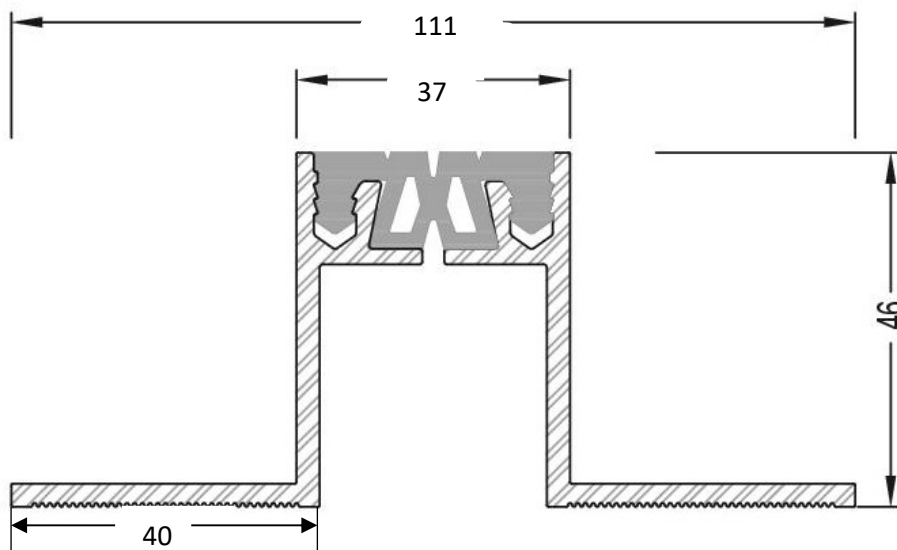

## X-Profil 46

- Unsere Bewegungsfugenprofile Alu / Kunststoff sind für den Einsatz im Innenbereich für viele Anwendungsfälle im Boden ausgelegt.
- Festgelegte Gesamthöhe von 46 mm
- Durch ihre Beweglichkeit nehmen die Profile Dehnungen, Setzungen und Scherbewegungen auf (dreidimensionale Bewegungsaufnahme).

Festgelegte Gesamthöhe von 46 mm

Profillängen: 3.000 mm

Farben: grau, schwarz

M = 1:1